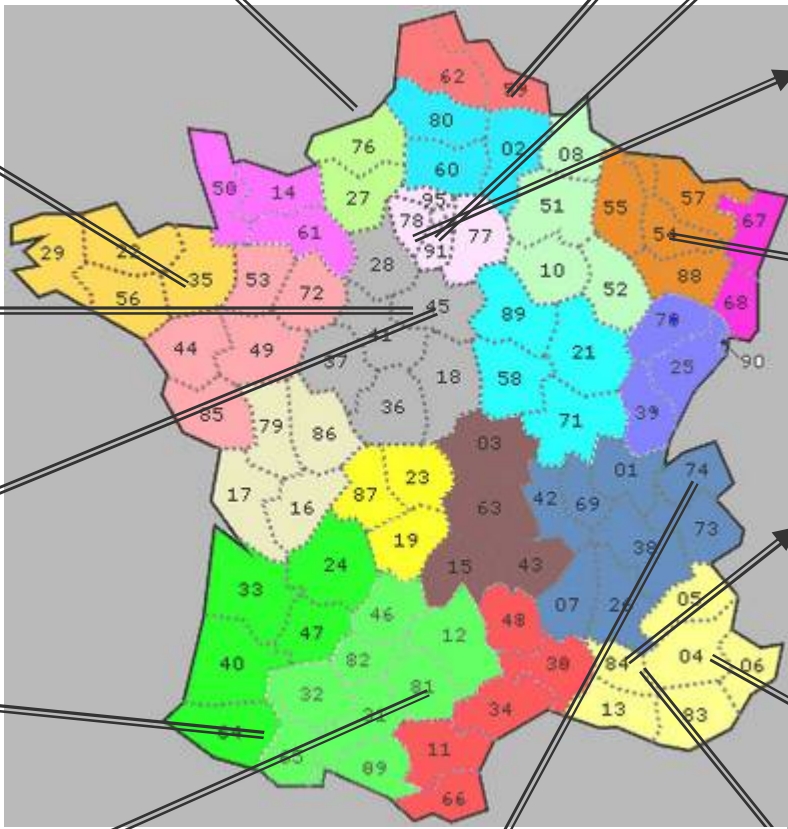

NORMANDIE - (76) ROUEN
12/13 mars 2016
Tai Ji Quan - Qi Gong
YANG Liqin
lq.yang@free.fr
0662031510

法国精武学院

Stages en France 2015 - 2016

animés par Maître
YUAN Hong Hai

LILLE (59) - NORD
21/11/2015 05/05/2016
Tai Ji Quan - Qi Gong
Ines Devred
ines.devred@hotmail.fr

ST AUBIN (91) - ILE DE FRANCE
12 /10/2015 11/01/2016
04/04/2016 Tai Ji Quan - Qi Gong
Anne Marie MOUSTIER
anne-marie.moustier@orange.fr
0607828235

BRETAGNE -(35) CORPS-NUDS
4 - 5 juin 2016
Qi Gong
Jean-Marc CHIARRI
anne@lessaisonsducorps.fr
0627376141

BOULOGNE (92) - ILE DE FRANCE
31 janvier 2016
Tai Ji Quan - Qi Gong
Gérard BURAY
buravg@yahoo.fr
0685927077

CENTRE -(45) ST JEAN DE BRAYE
9 avril 2016
Wu Shu - Tai Ji Quan - Qi Gong
Catherine BLAIS
blais.catherine@yahoo.fr
0616633636

- VOSGES
16 - 17 avril 2016
Tai Ji Quan - Qi Gong
F.J BRIS
francois_jerome_bris@hotmail.fr
0662122654

CENTRE -(45) VILLEMANDEUR
10 avril 2016
Tai Ji Quan - Qi Gong
Frédéric Dubois
dfredy45@free.fr
0677990908

AVIGNON (84) - PROVENCE
16 - 17 janvier 2016
Tui Shou
Jean Paul CABROL
jean-paul.cabrol@wanadoo.fr
0615799428

AQUITAINE -(64) PAU
5 - 6 décembre 2015
Tui Shou
Sébastien PELLE
sebastien-pelle@orange.fr
0674510852

VOLX (04) - PROVENCE
14 - 15 novembre 2015
Tai Ji Quan - Qi Gong
Eric LEON
leon.e@laposte.net
0681065399

MIDI-PYRÉNÉES - (81) ALBI
13 - 14 février 2016
Tai Ji Quan - Qi Gong
Guy CLUZEAUD
kuesseaud@orange.fr
0563452355

CAVAILLON (84) - PROVENCE
27-28 février 2016
Tai Ji Quan - Qi Gong
Armand BONIS
armandbonis@wanadoo.fr
0672779677

LE GRAND BORNAND (74) HAUTE SAVOIE

24 - 29 JUILLET 2016

Tai Ji Quan - Qi Gong

www.jingwu.asso.fr